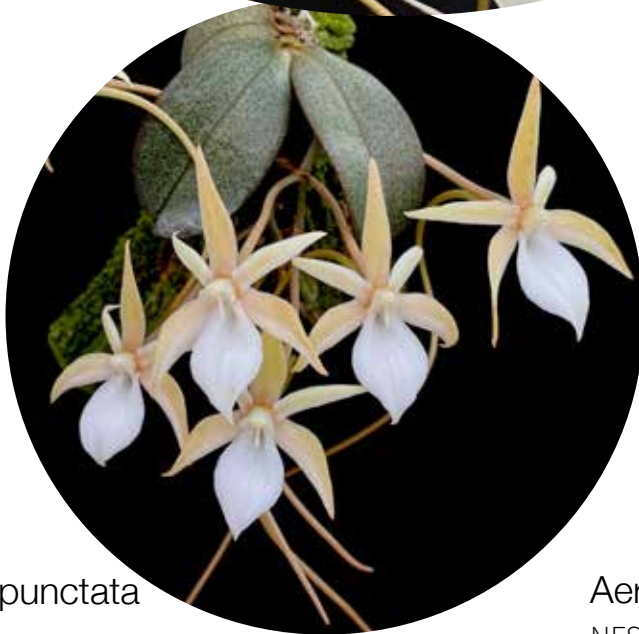

# BULBOPHYLLUM

*B. scaberullum*  
FS  
\$15

*B. sandersonii*  
FS  
\$15

*B. expallidum*  
FS  
\$25

*B. stolzii*  
FS  
\$20

*B. fuscum*  
FS  
\$15

*B. maximum* (Green)  
FS  
\$20

*B. cocoinum*  
FS  
\$15

# AERANGIS

*Aerangis carnea*  
NFS Seedling  
\$35

*Aerangis Liliana Rossi*  
(*distincta* x *biloba*) seedlings  
\$20

*Aerangis punctata*  
FS seedling  
\$25

*Aerangis distincta*  
NFS seedling  
\$30

*Aerangis mystacidii*  
(Malawi) FS Seedling  
\$20