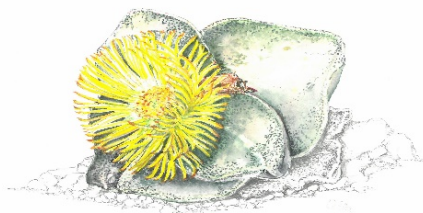

R 900 framed in light wood

KAREN COMINS

Erythrina latissima

Watercolour

7 x 7 cm

R 900 framed in light wood

Pleispilos similans

CELIA BREDELL

Pleispilos similans

Watercolour

36 x 40 cm

R 3 150 framed in light wood

Heeria argentea (Rockwood)

CELIA BREDELL

Heeria argentea

Watercolour